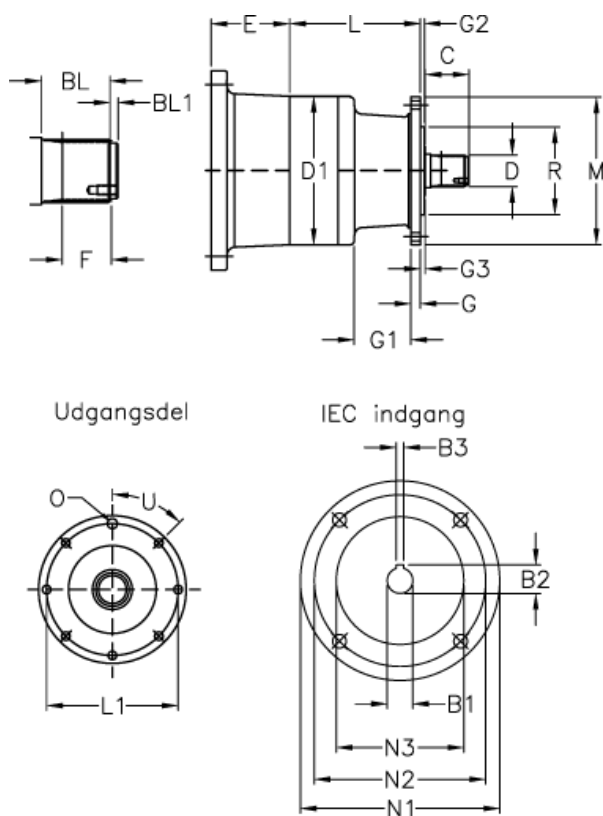

Article number: 473000104261049

Description: Trasmital 300 L1-4,26 MZ-P132
splined solid shaft

Measures

B1 = 38	E = 94	M = 185
B2 = 41	F = 30	N1 = 300
B3 = 10	G = 12	N2 = 265
BL = 43	G1 = 36	N3 = 230
BL1 = 5	G2 = 5	O = 8x10,5
C = 55	G3 = 6	R = 110
D = B40x36	L = 80	U degrees = 45
D1 = 185	L1 = 165	